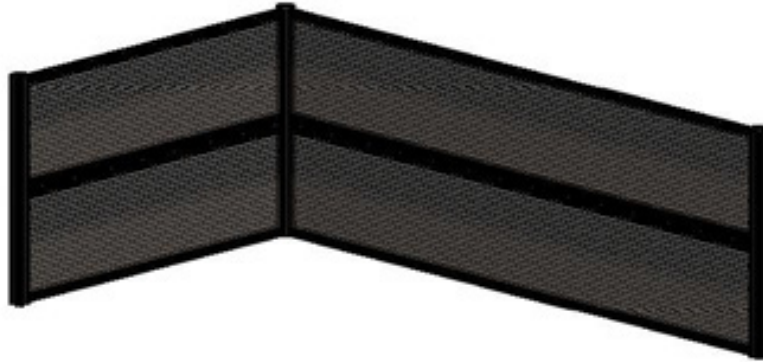

Privacy Panels

▶ Extended Corner 30" Deep 24" High

Product Code	Dimensions			Glazed	Fabric
	D	W	H		
TC3024_2	30	24	24	$ 1215	$ 1230
TC3030_2	30	30	24	$ 1262	$ 1279
TC3036_2	30	36	24	$ 1304	$ 1357
TC3042_2	30	42	24	$ 1349	$ 1468
TC3048_2	30	48	24	$ 1395	$ 1563
TC3054_2	30	54	24	$ 1437	$ 1657
TC3060_2	30	60	24	$ 1482	$ 1764
TC3066_2	30	66	24	$ 1528	$ 1875
TC3072_2	30	72	24	$ 1569	$ 1969

* Specify "G" or "F" for the style in the code above when placing your order. See page 5 for all styles.

About this product

- Units include: Three posts, Four 12" panels, all mounting hardware
- This product requires assembly on site
- Panels fit left or right
- Post and trim are available in aluminum finish only

Code Matrix

Identification	Category	Dimensions	Style	Suffix
Transaction	Corner	Depth x Width	Glazed	Levels
T	C	30 x 30	G	2
┌──────────────────┴──────────────────┬──────────────────┴──────────────────┬──────────────────┴──────────────────┬──────────────────┴──────────────────┬──────────────────┴──────────────────┐				
TC3030G2