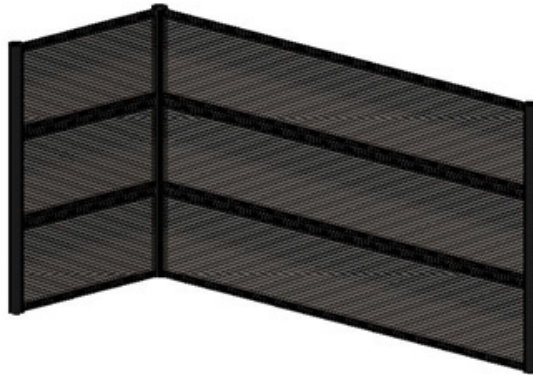

Privacy Panels

▶ Extended Corner 24" Deep 36" High

Product Code	Dimensions			Glazed	Fabric
	D	W	H		
TC2424_3	24	24	36	\$ 1759	\$ 1830
TC2430_3	24	30	36	\$ 1826	\$ 1906
TC2436_3	24	36	36	\$ 1888	\$ 1982
TC2442_3	24	42	36	\$ 1954	\$ 2059
TC2448_3	24	48	36	\$ 2020	\$ 2179
TC2454_3	24	54	36	\$ 2087	\$ 2333
TC2460_3	24	60	36	\$ 2153	\$ 2494
TC2466_3	24	66	36	\$ 2219	\$ 2653
TC2472_3	24	72	36	\$ 2288	\$ 2787