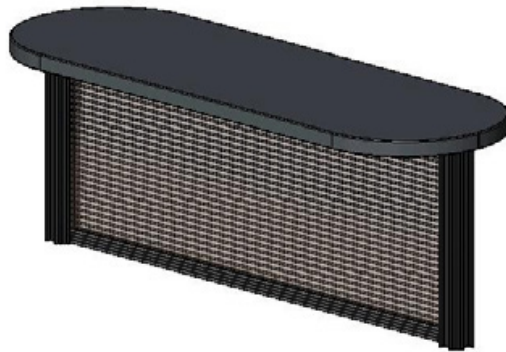

Code Matrix

Identification	Category	Dimensions	Style
Transaction	Top	Depth x Width	Glazed
T	T	12 x 24	G
TT1224G			

Transaction Tops

▶ Rounded 12" Deep

Product Code	Dimensions			Glazed	Fabric
	D	W	H		
TTR1236_	12	36	13	\$ 605	\$ 610
TTR1248_	12	48	13	\$ 661	\$ 663
TTR1260_	12	60	13	\$ 718	\$ 749
TTR1266_	12	66	13	\$ 778	\$ 808
TTR1272_	12	72	13	\$ 859	\$ 874